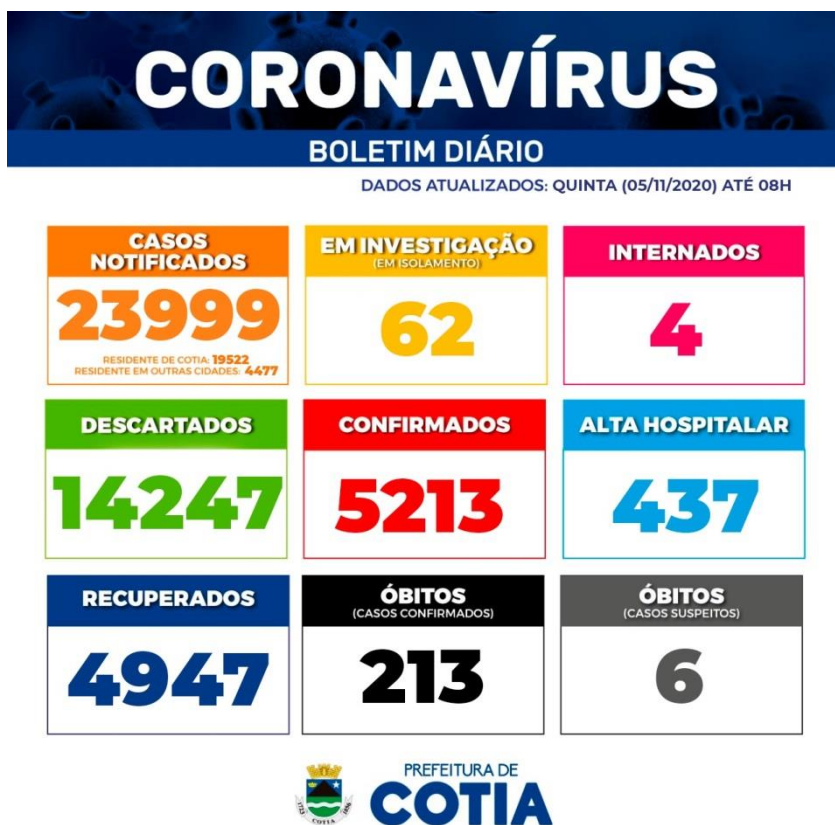

Boletim PMC Nº CCI | Covid-19 (Atualização quinta-feira, 05/11)

O município de Cotia contabiliza 23.999 notificações de casos suspeitos de infecção pelo novo Coronavírus (sendo 4.477 de moradores de outros municípios), 5.213 casos confirmados, 14.247 descartados, 62 seguem em investigação, 4.947 pacientes recuperados, 4 pacientes internados (suspeitos e confirmados), 437 altas hospitalares (suspeitos e confirmados), 6 óbitos suspeitos em investigação, 213 óbitos confirmados por Covid-19.