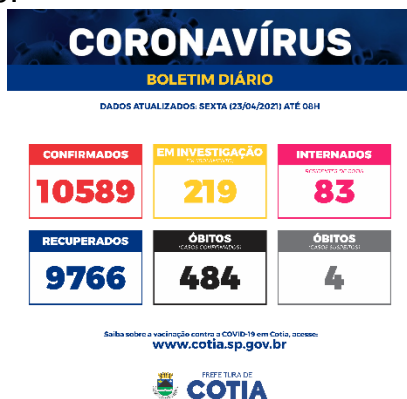

Boletim PMC Nº CCCXV | Covid-19 (Atualização sexta-feira, 23/04/21)

O município de Cotia contabiliza 10.589 casos confirmados, 219 seguem em investigação, 9.766 pacientes recuperados, 83 pacientes residentes em Cotia internados (suspeitos e confirmados), 4 óbitos em investigação, 484 óbitos confirmados por Covid-19.