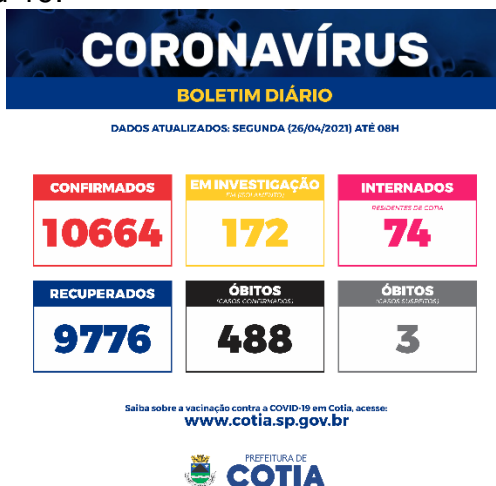

Boletim PMC Nº CCCXVI | Covid-19 (Atualização segunda-feira, 26/04/21)

O município de Cotia contabiliza 10.664 casos confirmados, 172 seguem em investigação, 9.776 pacientes recuperados, 74 pacientes residentes em Cotia internados (suspeitos e confirmados), 3 óbitos em investigação, 488 óbitos confirmados por Covid-19.