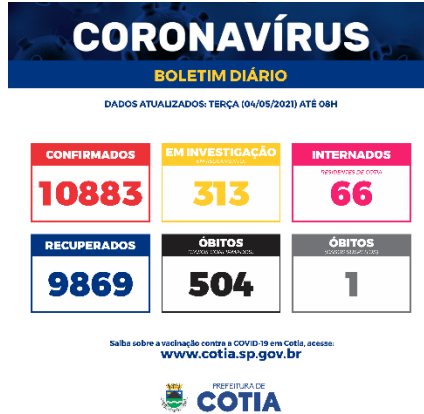

Boletim PMC Nº CCCXXI | Covid-19 (Atualização terça-feira, 4/05/21)

O município de Cotia contabiliza 10.883 casos confirmados, 313 seguem em investigação, 9.869 pacientes recuperados, 66 pacientes residentes em Cotia internados (suspeitos e confirmados), 1 óbito em investigação, 504 óbitos confirmados por Covid-19.