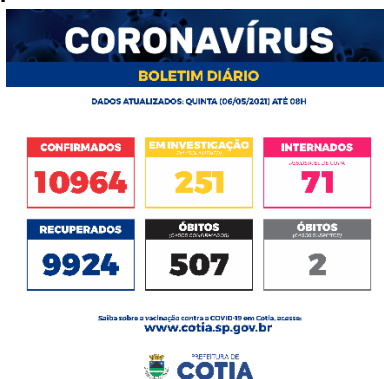

## Boletim PMC Nº CCCXXIII | Covid-19 (Atualização quinta-feira, 6/05/21)

O município de Cotia contabiliza 10.964 casos confirmados, 251 seguem em investigação, 9.924 pacientes recuperados, 71 pacientes residentes em Cotia internados (suspeitos e confirmados), 2 óbitos em investigação, 507 óbitos confirmados por Covid-19.