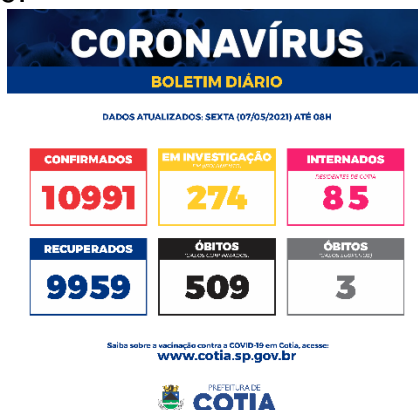

Boletim PMC Nº CCCXXIX | Covid-19 (Atualização sexta-feira, 7/05/21)

O município de Cotia contabiliza 10.991 casos confirmados, 274 seguem em investigação, 9.959 pacientes recuperados, 85 pacientes residentes em Cotia internados (suspeitos e confirmados), 3 óbitos em investigação, 509 óbitos confirmados por Covid-19.