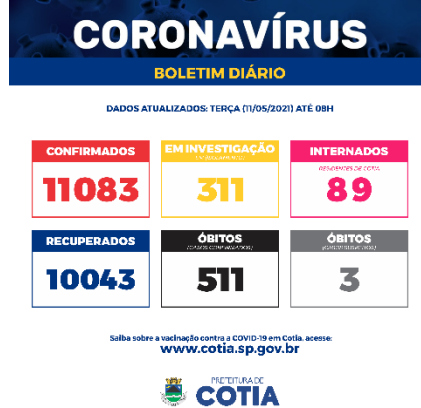

Boletim PMC Nº CCCXXV | Covid-19 (Atualização terça-feira, 11/05/21)

O município de Cotia contabiliza 11.083 casos confirmados, 311 seguem em investigação, 10.043 pacientes recuperados, 89 pacientes residentes em Cotia internados (suspeitos e confirmados), 3 óbitos em investigação, 511 óbitos confirmados por Covid-19.