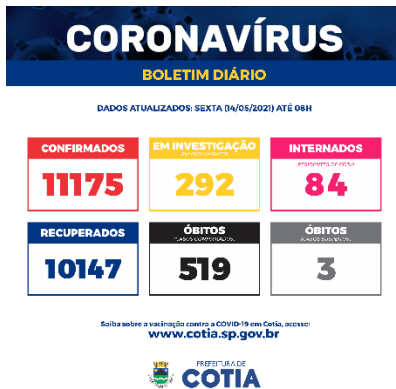

Boletim PMC Nº CCCXXVII | Covid-19 (Atualização sexta-feira, 14/05/21)

O município de Cotia contabiliza 11.175 casos confirmados, 292 seguem em investigação, 10.147 pacientes recuperados, 84 pacientes residentes em Cotia internados (suspeitos e confirmados), 3 óbitos em investigação, 519 óbitos confirmados por Covid-19.