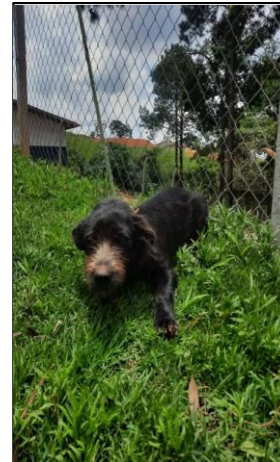

MERLIM

Macho resgatado de maus-tratos, aproximadamente 4 anos, convive bem com outros animais, brincalhão, esta microchipado e castrado. O que está esperando para ter o maior e melhor amor do mundo ?

SUSHI

Macho, resgatado de maus-tratos, aproximadamente 4 anos, convive bem com outros animais. Esta microchipado e castrado. Se o amor tivesse medida, seria medido pelas patas de um cãozinho !!!

NIKA

Fêmea resgatada de maus-tratos. Hoje está saudável, brincalhão, convive bem com outros animais, castrado, microchipado e apto para adoção. você não pode comprar o amor, mas pode adotar.

NEMO

Macho resgatado de maus-tratos, aproximadamente 4 anos, convive bem com outros animais, brincalhão, dócil. Esta microchipado E castrado.

Te espero de patinhas cruzadas cheio de amor pra dar.

BINO

**Macho resgatado de maus-tratos ,
aproximadente 4 anos, convive bem com
outros animais, brincalhão, dócil. Esta
microchipado e castrado.
Nunca mais assista sua série preferida
sozinho.**

CANDINHO

**Macho resgatado de maus-tratos ,
aproximadente 5 anos, convive bem com
outros animais, brincalhão, dócil. Esta
microchipado e castrado.
Se o amor tivesse um som, seria o latido.**